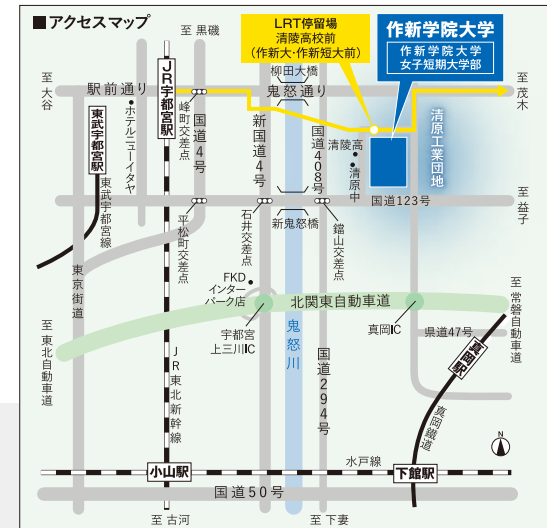

温州ミカン

ここは、学びと憩いが共存する環境です。

キャンパス内は、鳥や蝶たちがよこぶ植物や樹木があふれ、四季を通じて自然にふれあえる環境です。キャンパス内に、ひとつの生態系を描くことで、自然にも寄与したやすらぎの空間ができあがっています。学生たちは、この美しい自然の中で学びと憩いを満喫しています。自然と共存し、健やかな人格の形成をめざせる環境が、ここにはあります。

セミの抜け殻

オリーブ

ムクゲ

白メダカ

トンボ

■組織図

作新学院大学
作新学院大学女子短期大学部

〒321-3295 栃木県宇都宮市竹下町908番地
Tel:028-667-7111(代表) FAX:028-667-7110
<https://www.sakushin-u.ac.jp/>

作新学院大学
詳細はこちら

作新学院大学
女子短期大学部
詳細はこちら