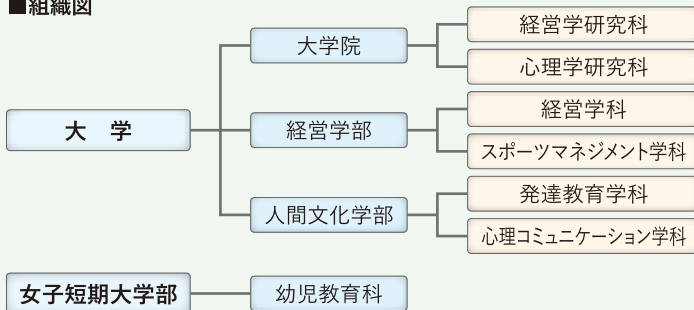

■組織図

作新学院大学
作新学院大学女子短期大学部

〒321-3295 栃木県宇都宮市竹下町908番地
Tel:028-667-7111(代表) FAX:028-667-7110
<https://www.sakushin-u.ac.jp/>

作新学院大学
詳細はこちら

作新学院大学
女子短期大学部
詳細はこちら