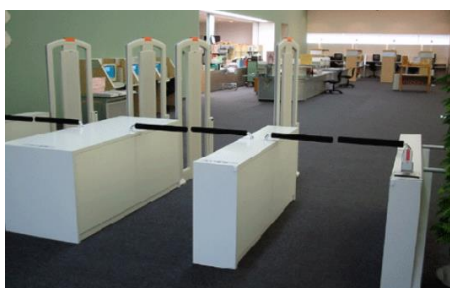

図書館にエレベーターで入館する方法

①大階段下の清原ホールに向かいます。

- ②清原ホール入口東側に入口があります。
③入って左側にエレベーターホールがあります。
④エレベーターで2階に上がります。

⑤2階図書館入口ゲートでスタッフにお声がけください。