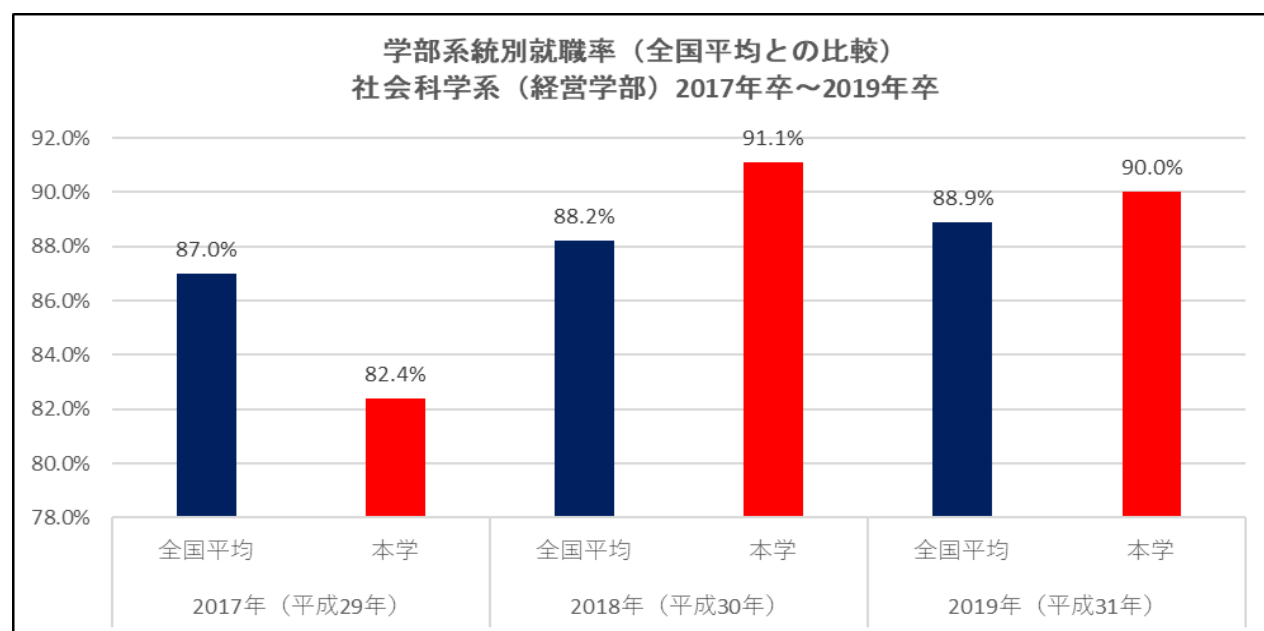

卒業者に占める就職者の割合 平成29年（2017）卒～令和2年（2020）卒

（「就職者」 + 「進学者のうち就職している者」） / （「卒業者」 - 「大学院研究科等進学者」 + 「進学者のうち就職している者」）

学部系統別就職率（全国平均との比較）
人文科学系（人間文化学部）2017年卒～2019年卒