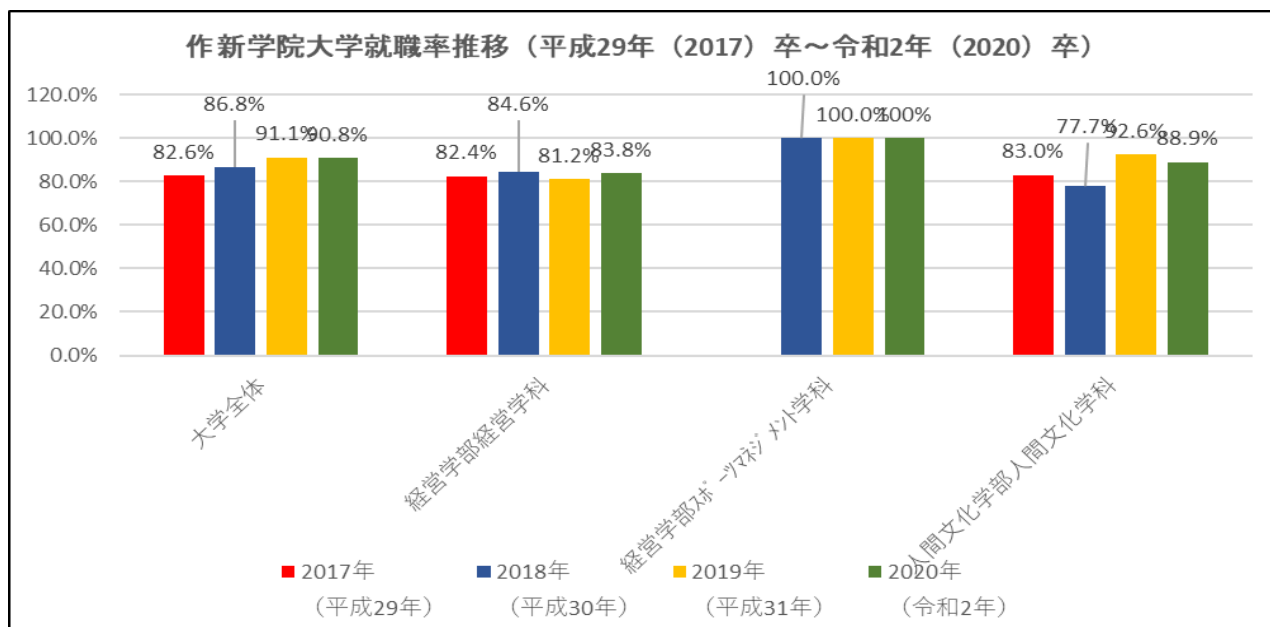

卒業者に占める就職者の割合 平成29年（2017）卒～令和2年（2020）卒

（「就職者」 + 「進学者のうち就職している者」） / （「卒業者」 - 「大学院研究科等進学者」 + 「進学者のうち就職している者」）

学部系統別就職率（全国平均との比較）
人文科学系（人間文化学部）2017年卒～2019年卒