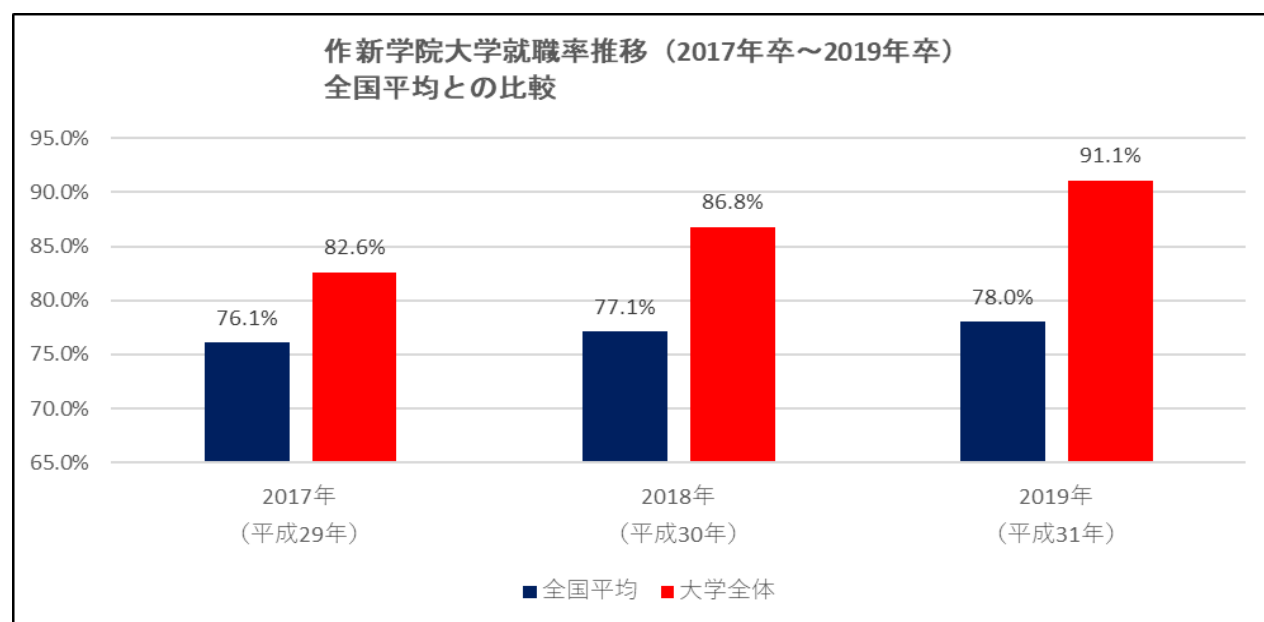

卒業者に占める就職者の割合 平成29年（2017）卒～令和2年（2020）卒

（「就職者」 + 「進学者のうち就職している者」） / （「卒業者」 - 「大学院研究科等進学者」 + 「進学者のうち就職している者」）

学部系統別就職率（全国平均との比較）
人文科学系（人間文化学部）2017年卒～2019年卒