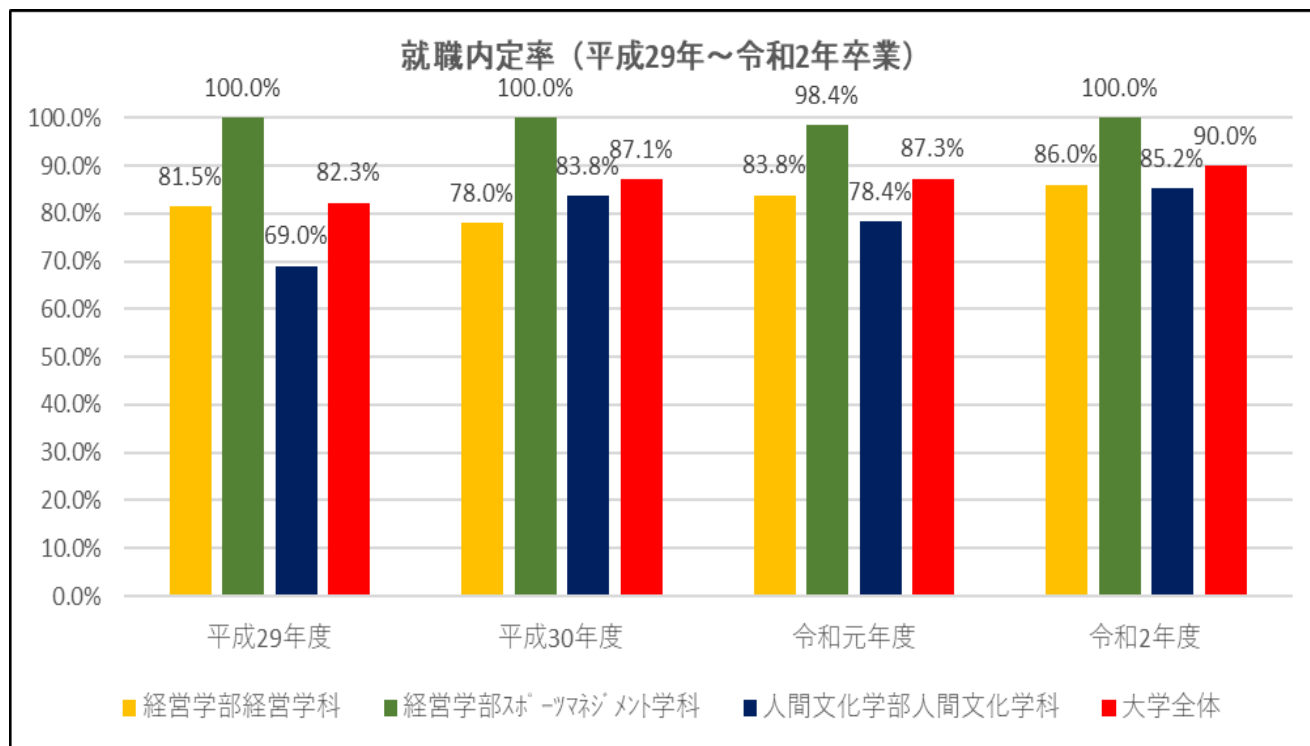

## 平成29年（2017）～令和2年（2020）卒業生 就職率及び進学率

※ 就職内定者／卒業生数

※ 進学者数／卒業生数