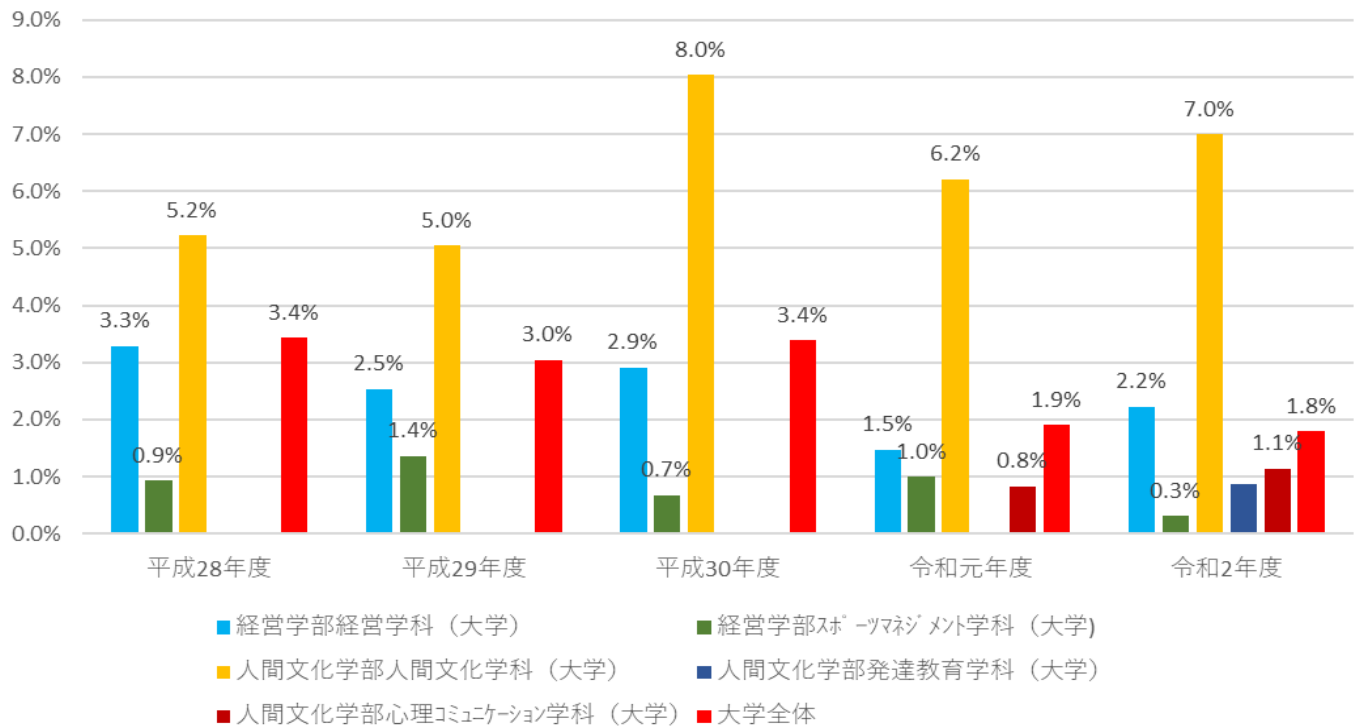

休学率の推移（大学）平成28年度（2016）～令和2年度（2020）

退学・除籍率（大学）の推移平成28年度（2016）～令和2年度（2020）