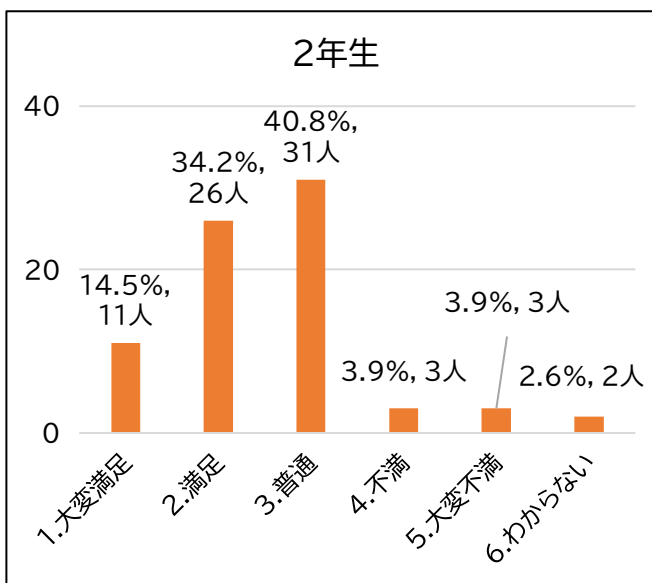

2025年度【短大】満足度調査（2025年度11月実施 学生生活アンケート調査より）

短期大学部	幼児教育科	1年生 回答数	2年生 回答数	回答数 合計	学生数	回収率
		64	76	140	142	98.6%

① 大学での生活にどの程度、満足していますか？