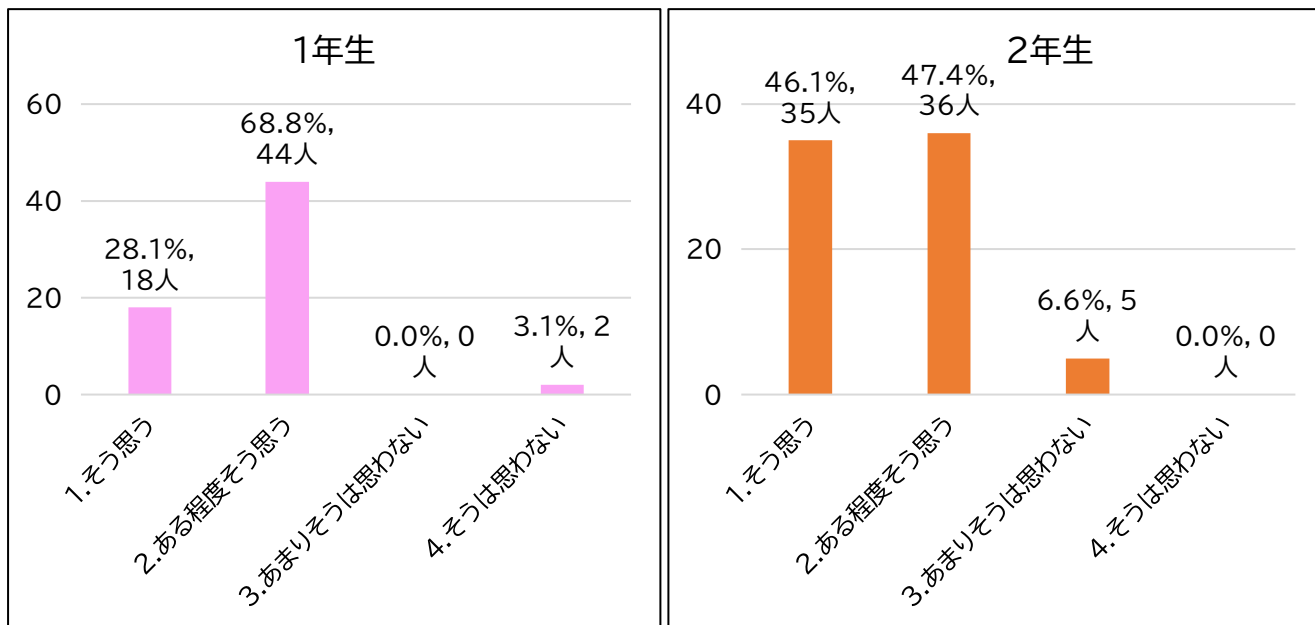

2025年度【短大】満足度調査（2025年度11月実施 学生生活アンケート調査より）

| 短期大学部 | 幼児教育科 | 1年生<br>回答数 | 2年生<br>回答数 | 回答数<br>合計 | 学生数 | 回収率   |
|-------|-------|------------|------------|-----------|-----|-------|
|       |       | 64         | 76         | 140       | 142 | 98.6% |

① 大学での生活にどの程度、満足していますか？

② 大学の学びによって成長を実感している。【全国学生調査 4-4 より】

③ 今年度後期の授業期間中の平均的な1週間(7日間)の生活時間は、それぞれどのくらいですか。

部活動／サークル活動【全国学生調査 5-5 より】