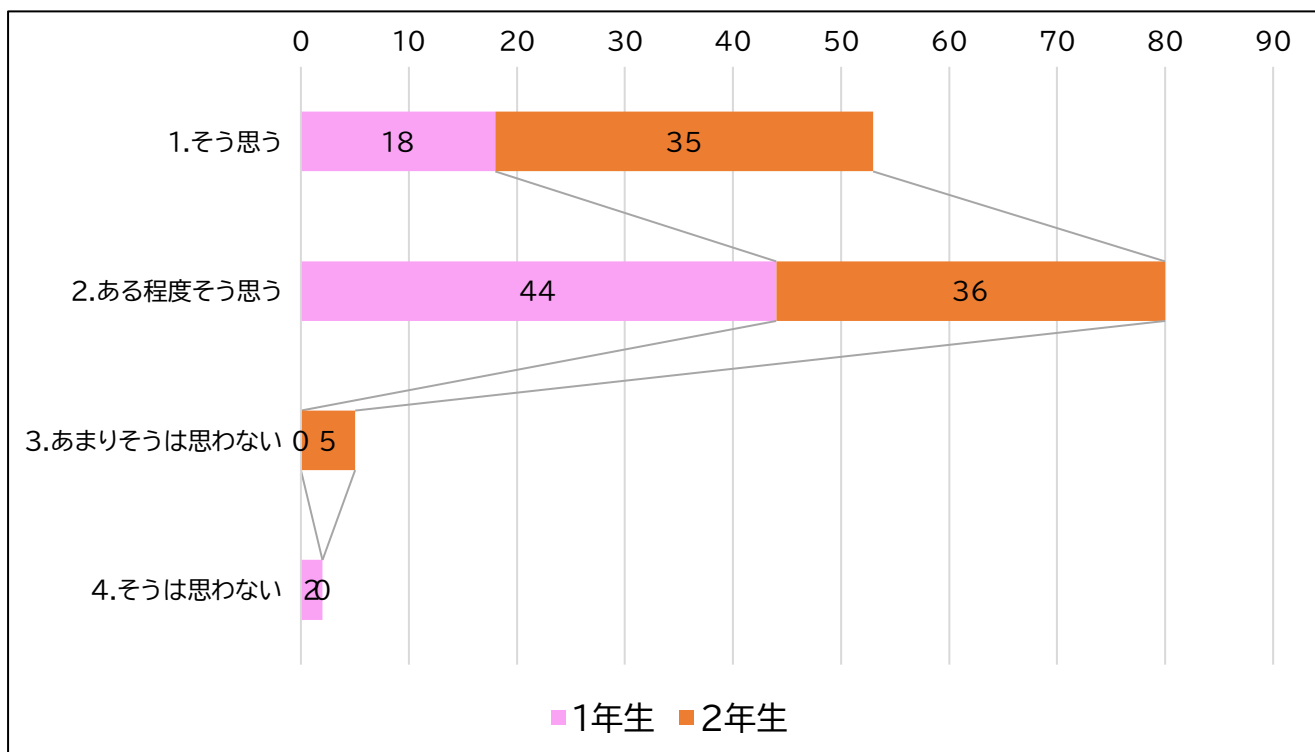

2025年度【短大】満足度調査（2025年度11月実施 学生生活アンケート調査より）

| 短期大学部 | 幼児教育科 | 1年生<br>回答数 | 2年生<br>回答数 | 回答数<br>合計 | 学生数 | 回収率   |
|-------|-------|------------|------------|-----------|-----|-------|
|       |       | 64         | 76         | 140       | 142 | 98.6% |

① 大学での生活にどの程度、満足していますか？

② 大学の学びによって成長を実感している。【全国学生調査 4-4 より】

③ 今年度後期の授業期間中の平均的な1週間(7日間)の生活時間は、それぞれどのくらいですか。

部活動／サークル活動【全国学生調査 5-5 より】