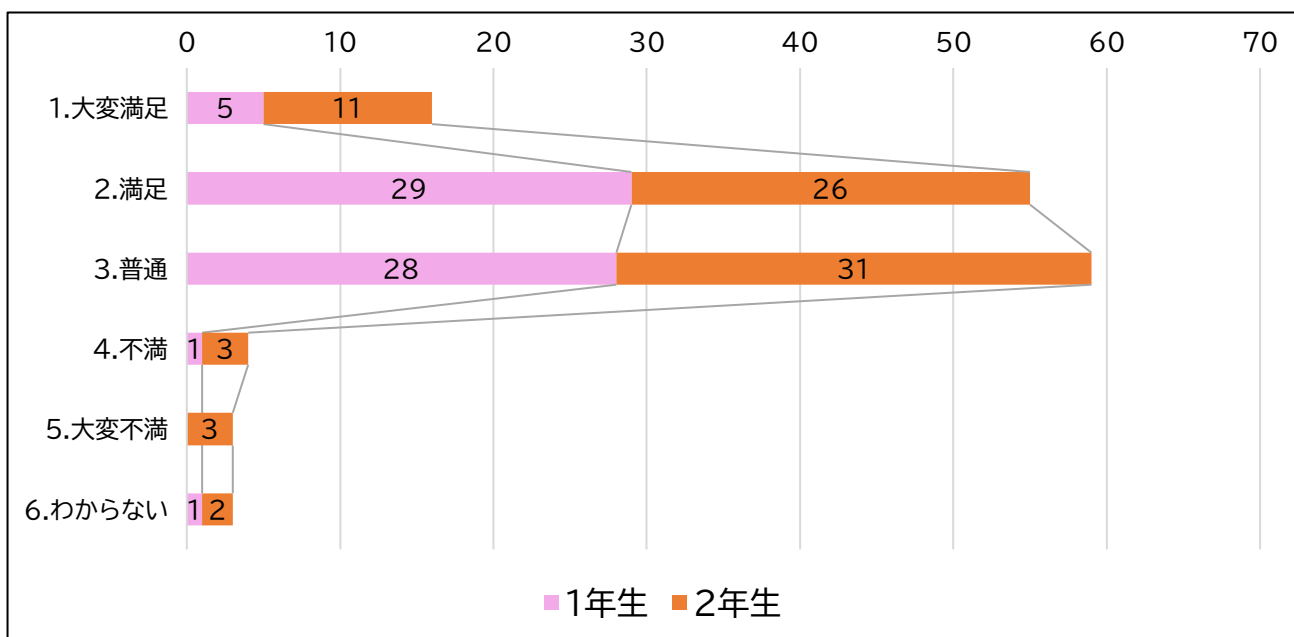

2025年度【短大】満足度調査（2025年度11月実施 学生生活アンケート調査より）

| 短期大学部 | 幼児教育科 | 1年生<br>回答数 | 2年生<br>回答数 | 回答数<br>合計 | 学生数 | 回収率   |
|-------|-------|------------|------------|-----------|-----|-------|
|       |       | 64         | 76         | 140       | 142 | 98.6% |

① 大学での生活にどの程度、満足していますか？

② 大学の学びによって成長を実感している。【全国学生調査 4-4 より】

③ 今年度後期の授業期間中の平均的な1週間(7日間)の生活時間は、それぞれどのくらいですか。

部活動／サークル活動【全国学生調査 5-5 より】