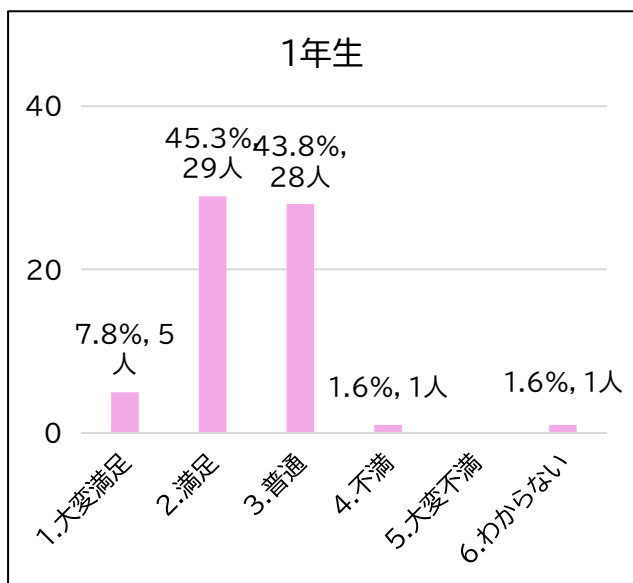

2025年度【短大】満足度調査（2025年度11月実施 学生生活アンケート調査より）

| 短期大学部 | 幼児教育科 | 1年生<br>回答数 | 2年生<br>回答数 | 回答数<br>合計 | 学生数 | 回収率   |
|-------|-------|------------|------------|-----------|-----|-------|
|       |       | 64         | 76         | 140       | 142 | 98.6% |

① 大学での生活にどの程度、満足していますか？

② 大学の学びによって成長を実感している。【全国学生調査 4-4 より】

③ 今年度後期の授業期間中の平均的な1週間(7日間)の生活時間は、それぞれどのくらいですか。

部活動／サークル活動【全国学生調査 5-5 より】