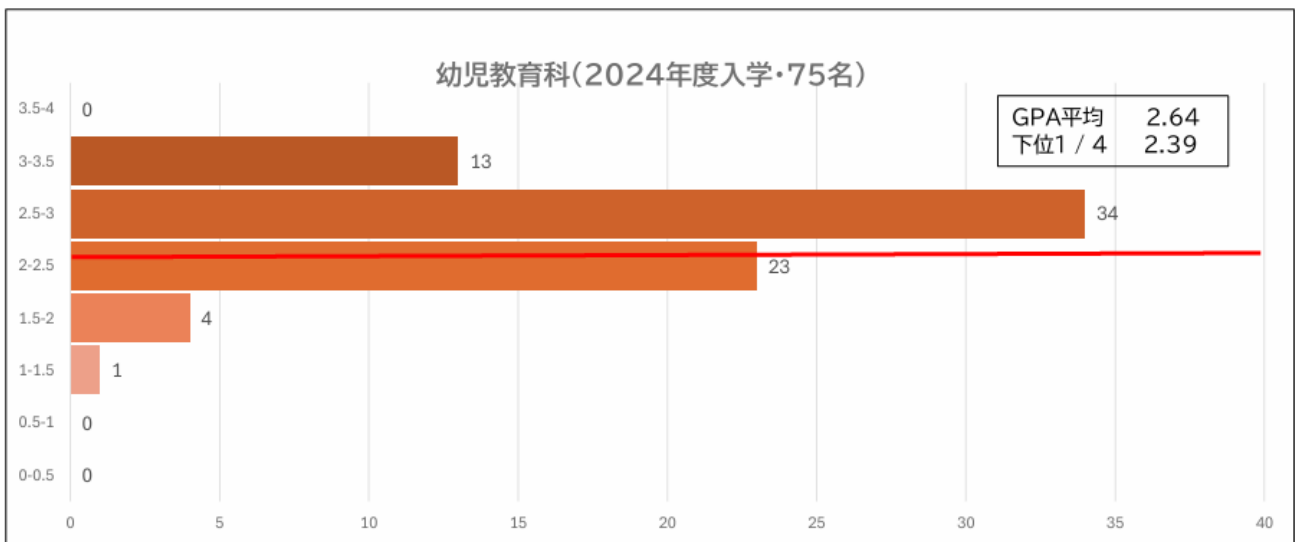

## 2025 年度後期 成績（累積 GPA 分布）【短大】

対象： 短大生（編入生、科目等履修生、2023 年度以前の入学生を除く）

※本データは、2025 年度後期終了時点の入学年度別累積 GPA の分布表です。

下位 1/4 の GPA は参考値としてご覧ください。

（「高等教育の修学支援新制度」の適格認定における基準の詳細については  
学生課（担当部署）にお問合せください。）

### 幼児教育科(2024 年度入学生:2年生)

2026.5.21 掲載（休学者含まない）