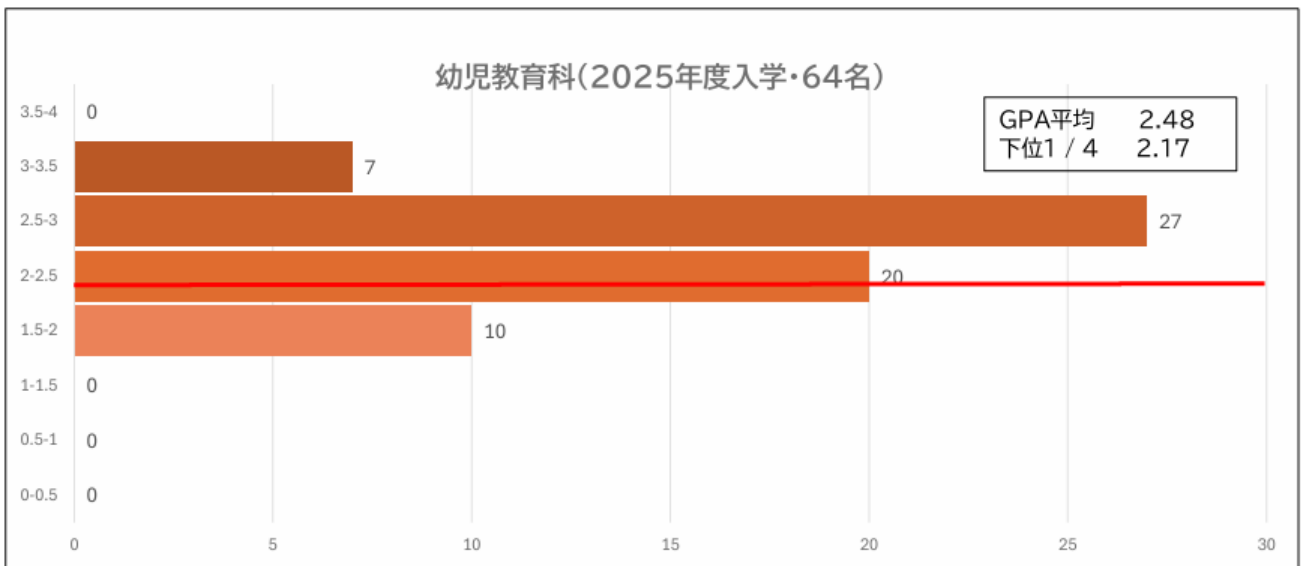

2025 年度後期 成績（累積 GPA 分布）【短大】

対象： 短大生（編入生、科目等履修生、2024 年度以前の入学生を除く）

※本データは、2025 年度後期終了時点の入学年度別累積 GPA の分布表です。

下位 1/4 の GPA は参考値としてご覧ください。

（「高等教育の修学支援新制度」の適格認定における基準の詳細については
学生課（担当部署）にお問合せください。）

幼児教育科(2025 年度入学生:1 年生)