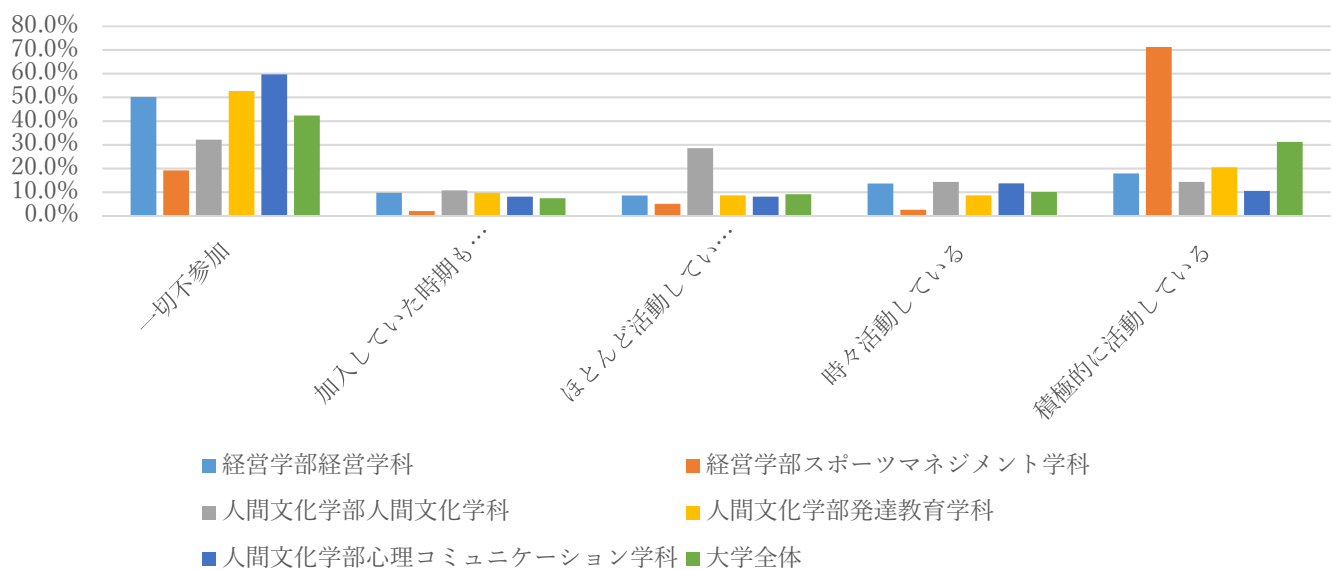

学生満足度調査(2021年2月実施 学生生活アンケート調査より)

* 人間文化学科(4年生のみ) 発達教育学科及び心理コミュニケーション学科(1, 2, 3年生)

学生生活にどの程度満足していますか

大学内の交友関係に満足していますか

サークル部活への活動状況はどの程度ですか

不満を感じる講義(当日突然の休講)

不満を感じる講義(土曜や6時限の講義)