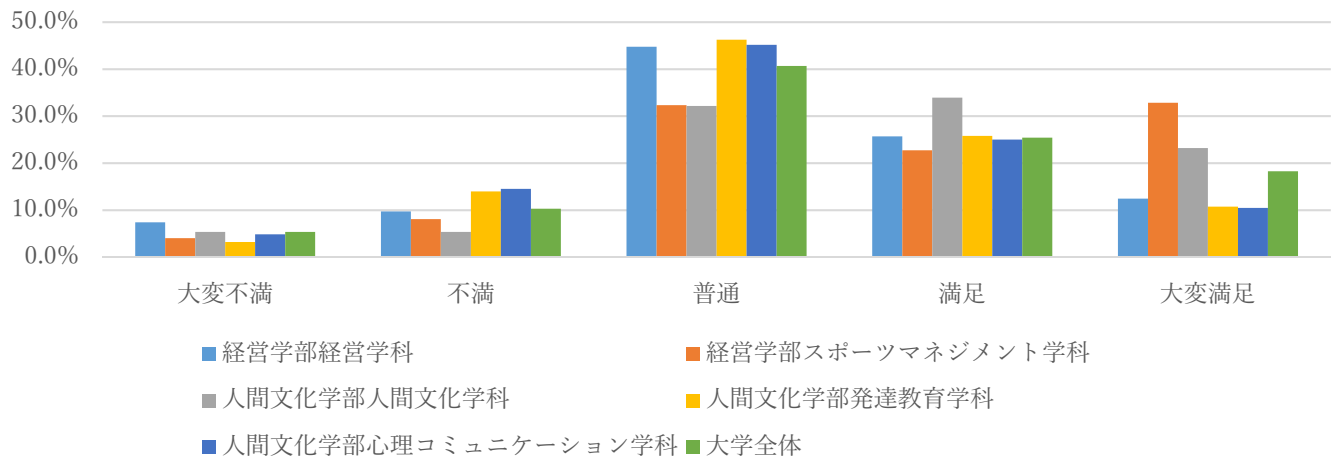

学生満足度調査(2021年2月実施 学生生活アンケート調査より)

* 人間文化学科(4年生のみ) 発達教育学科及び心理コミュニケーション学科(1, 2, 3年生)

学生生活にどの程度満足していますか

大学内の交友関係に満足していますか

サークル部活への活動状況はどの程度ですか

不満を感じる講義(当日突然の休講)

不満を感じる講義(土曜や6時限の講義)