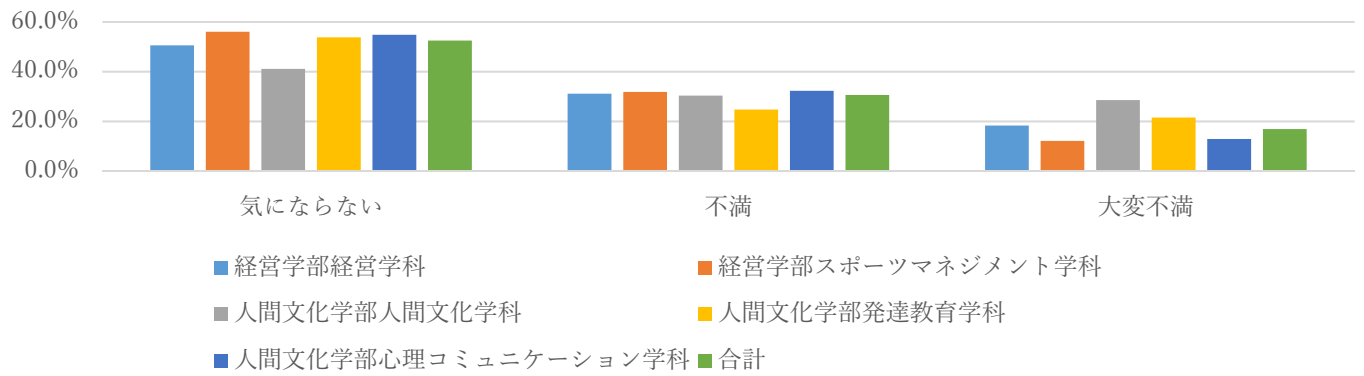

学生満足度調査(2021年2月実施 学生生活アンケート調査より)

* 人間文化学科(4年生のみ) 発達教育学科及び心理コミュニケーション学科(1, 2, 3年生)

学生生活にどの程度満足していますか

大学内の交友関係に満足していますか

サークル部活への活動状況はどの程度ですか

不満を感じる講義(当日突然の休講)

不満を感じる講義(土曜や6時限の講義)