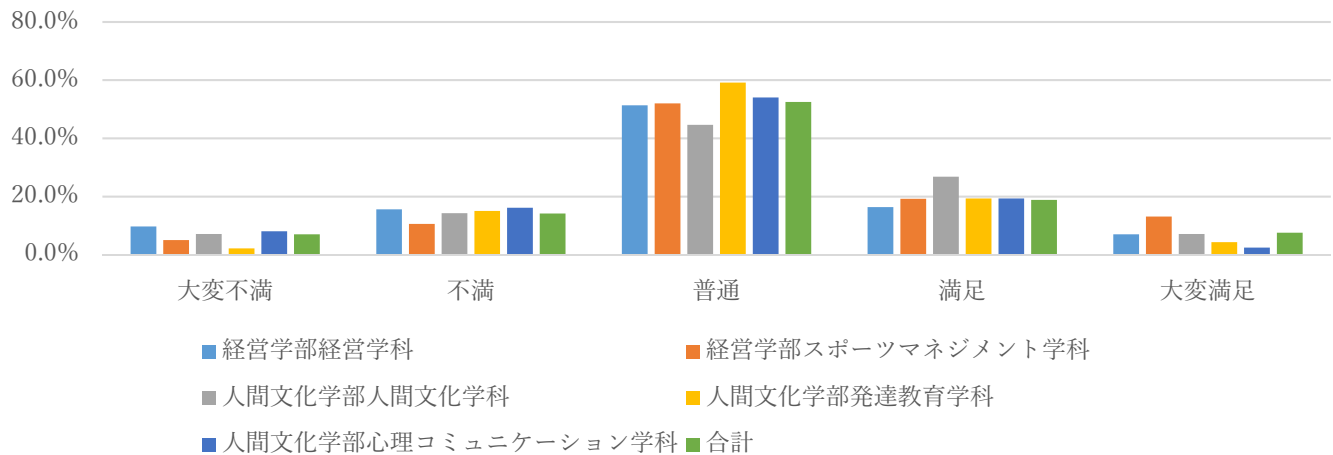

学生満足度調査(2021年2月実施 学生生活アンケート調査より)

* 人間文化学科(4年生のみ) 発達教育学科及び心理コミュニケーション学科(1, 2, 3年生)

学生生活にどの程度満足していますか

大学内の交友関係に満足していますか

サークル部活への活動状況はどの程度ですか

不満を感じる講義(当日突然の休講)

不満を感じる講義(土曜や6時限の講義)