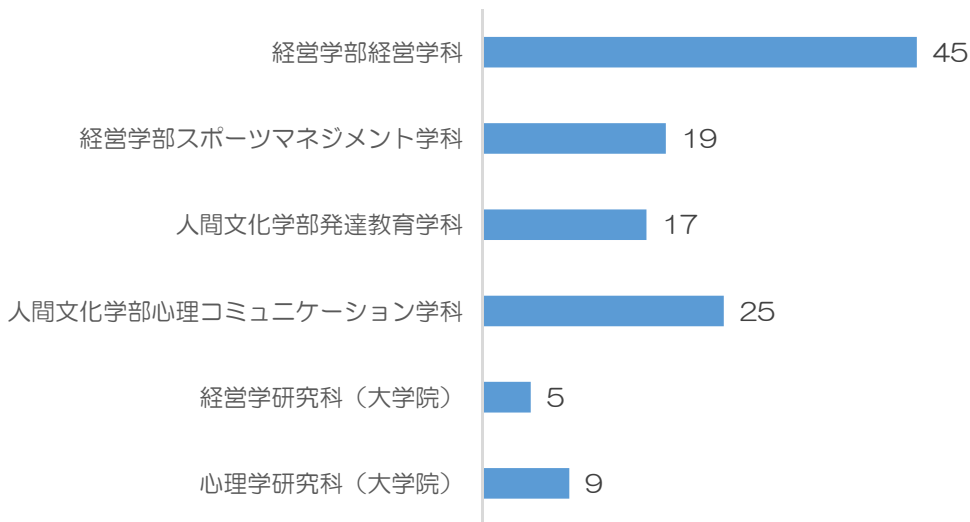

**作新学院大学**  
**令和3年度卒業年次生アンケート調査報告書**

1. 目的：学生生活を振り返り、本学の教育活動に対する満足度、在学中の学びを通じた知識・能力の修得状況等についてアンケートを実施し、その結果を教育の改善や教育の質向上に向けて活用していくことを目的とする。
2. 調査期間：令和4年3月20日（学位記授与式）～3月27日
3. 調査対象：令和3年度卒業生 216名
4. 回答数：120名（回答率 55.6%）
5. 結果：

**問1：所属（学部学科または研究科）**

**問2：学生生活を通して、幅広い知識・教養が身についた。**

	(人数)
そう思う	66
ややそう思う	45
どちらともいえない	8
あまりそう思わない	1
そう思わない	0

問 3：学生生活を通して、専門的な知識が身についた。

(人数)

そう思う	70
ややそう思う	32
どちらともいえない	18
あまりそう思わない	0
そう思わない	0

問 4：学生生活を通して、プレゼンテーション能力が身についた。

(人数)

そう思う	58
ややそう思う	38
どちらともいえない	14
あまりそう思わない	10
そう思わない	0

問 5：学生生活を通して、目指した資格が取得できた。

(人数)

そう思う	32
ややそう思う	17
どちらともいえない	9
あまりそう思わない	2
そう思わない	1

問6：本学は、研究に関する施設・設備が充実している。

	(人数)
そう思う	40
ややそう思う	43
どちらともいえない	35
あまりそう思わない	2
そう思わない	0