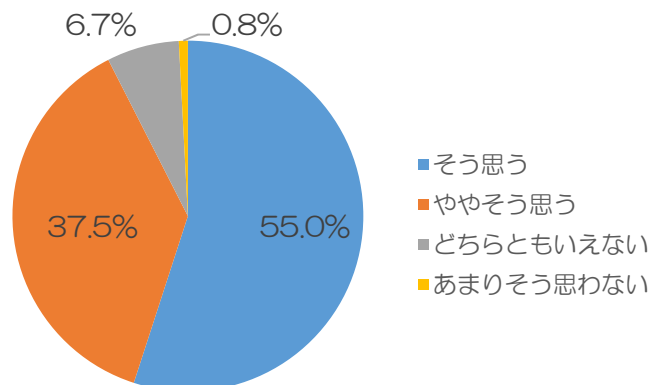

**作新学院大学**  
**令和3年度卒業年次生アンケート調査報告書**

1. 目的：学生生活を振り返り、本学の教育活動に対する満足度、在学中の学びを通じた知識・能力の修得状況等についてアンケートを実施し、その結果を教育の改善や教育の質向上に向けて活用していくことを目的とする。
2. 調査期間：令和4年3月20日（学位記授与式）～3月27日
3. 調査対象：令和3年度卒業生 216名
4. 回答数：120名（回答率 55.6%）
5. 結果：

**問1：所属（学部学科または研究科）**

**問2：学生生活を通して、幅広い知識・教養が身についた。**

	(人数)
そう思う	66
ややそう思う	45
どちらともいえない	8
あまりそう思わない	1
そう思わない	0

問 3：学生生活を通して、専門的な知識が身についた。

(人数)

そう思う	70
ややそう思う	32
どちらともいえない	18
あまりそう思わない	0
そう思わない	0

問 4：学生生活を通して、プレゼンテーション能力が身についた。

(人数)

そう思う	58
ややそう思う	38
どちらともいえない	14
あまりそう思わない	10
そう思わない	0

問 5：学生生活を通して、目指した資格が取得できた。

(人数)

そう思う	32
ややそう思う	17
どちらともいえない	9
あまりそう思わない	2
そう思わない	1

問6：本学は、研究に関する施設・設備が充実している。

	(人数)
そう思う	40
ややそう思う	43
どちらともいえない	35
あまりそう思わない	2
そう思わない	0