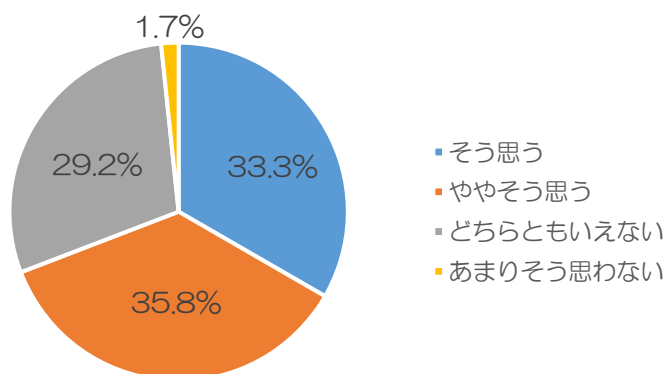

**問1：所属（学部学科または研究科）**

**問2：学生生活を通して、幅広い知識・教養が身についた。**

	(人数)
そう思う	66
ややそう思う	45
どちらともいえない	8
あまりそう思わない	1
そう思わない	0

問 3：学生生活を通して、専門的な知識が身についた。

(人数)

そう思う	70
ややそう思う	32
どちらともいえない	18
あまりそう思わない	0
そう思わない	0

問 4：学生生活を通して、プレゼンテーション能力が身についた。

(人数)

そう思う	58
ややそう思う	38
どちらともいえない	14
あまりそう思わない	10
そう思わない	0

問 5：学生生活を通して、目指した資格が取得できた。

(人数)

そう思う	32
ややそう思う	17
どちらともいえない	9
あまりそう思わない	2
そう思わない	1

問6：本学は、研究に関する施設・設備が充実している。

	(人数)
そう思う	40
ややそう思う	43
どちらともいえない	35
あまりそう思わない	2
そう思わない	0

そう思う	58
ややそう思う	42
どちらともいえない	16
あまりそう思わない	4
そう思わない	0

- そう思う
- ややそう思う
- どちらともいえない
- あまりそう思わない

問 10：本学は、スポーツ施設が充実している。

(人数)

そう思う	29
ややそう思う	48
どちらともいえない	16
あまりそう思わない	5
そう思わない	0

- そう思う
- ややそう思う
- どちらともいえない
- あまりそう思わない