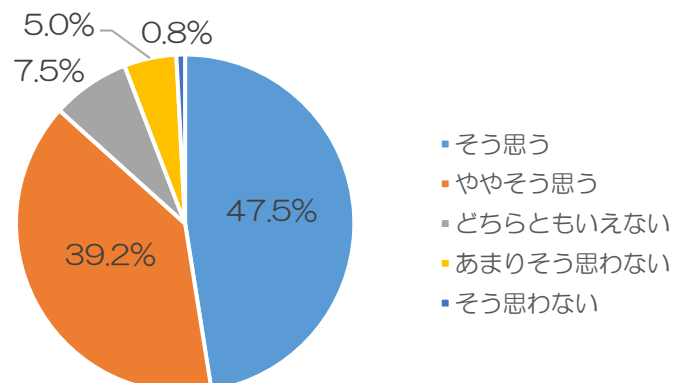

	(人数)
そう思う	38
ややそう思う	31
どちらともいえない	4
あまりそう思わない	0
そう思わない	0

問 16：本学は、学費（奨学金）に関する支援（サポート）体制が充実している。

	(人数)
そう思う	30
ややそう思う	50
ちらともいえない	34
あまりそう思わない	6
そう思わない	0

問 17：あなたは、卒業後の進路（就職、進学等）に満足していますか。

	(人数)
そう思う	57
ややそう思う	47
どちらともいえない	9
あまりそう思わない	6
そう思わない	1

問 18：あなたは、本学に入学し在学したことに総合的に満足していますか。

(人数)

そう思う	83
ややそう思う	26
どちらともいえない	10
あまりそう思わない	1
そう思わない	0

問 19：学生生活で感じたことや大学に対する意見等（自由記述）  
学内公開のみとする。