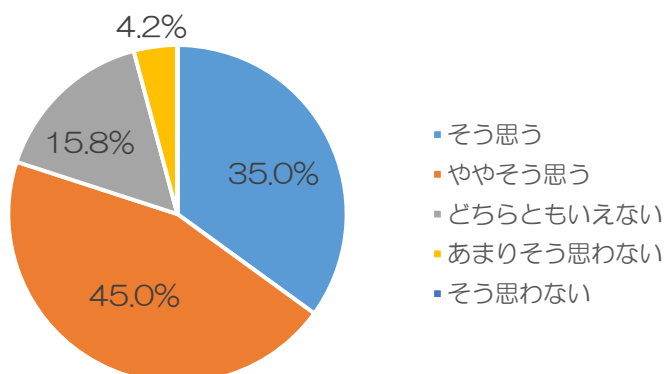

問8：本学は、パソコン室及び情報センターが充実している。(インターネット環境を含む)

	(人数)
そう思う	42
ややそう思う	54
どちらともいえない	19
あまりそう思わない	5
そう思わない	0