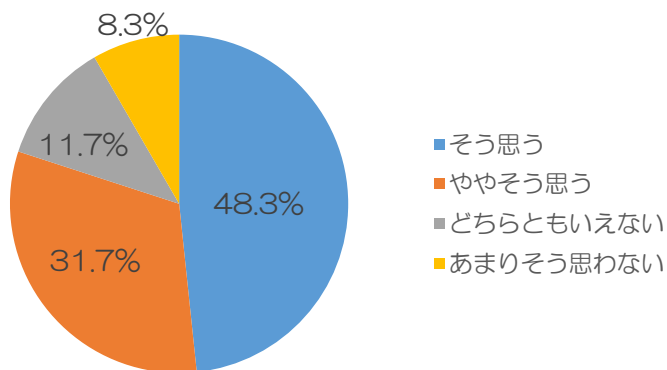

**問1：所属（学部学科または研究科）**

**問2：学生生活を通して、幅広い知識・教養が身についた。**

	(人数)
そう思う	66
ややそう思う	45
どちらともいえない	8
あまりそう思わない	1
そう思わない	0

問 3：学生生活を通して、専門的な知識が身についた。

(人数)

そう思う	70
ややそう思う	32
どちらともいえない	18
あまりそう思わない	0
そう思わない	0

問 4：学生生活を通して、プレゼンテーション能力が身についた。

(人数)

そう思う	58
ややそう思う	38
どちらともいえない	14
あまりそう思わない	10
そう思わない	0

問 5：学生生活を通して、目指した資格が取得できた。

(人数)

そう思う	32
ややそう思う	17
どちらともいえない	9
あまりそう思わない	2
そう思わない	1

問6：本学は、研究に関する施設・設備が充実している。

	(人数)
そう思う	40
ややそう思う	43
どちらともいえない	35
あまりそう思わない	2
そう思わない	0