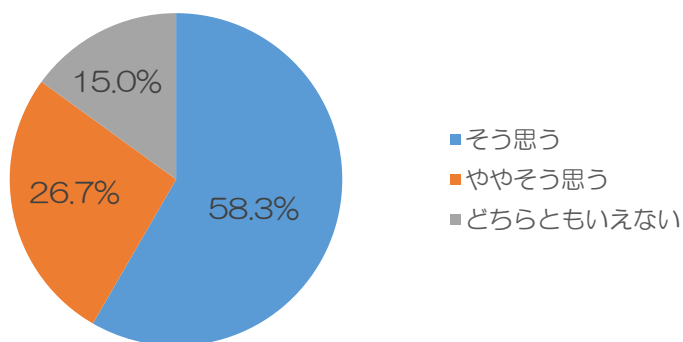

**問1：所属（学部学科または研究科）**

**問2：学生生活を通して、幅広い知識・教養が身についた。**

	(人数)
そう思う	66
ややそう思う	45
どちらともいえない	8
あまりそう思わない	1
そう思わない	0

問 3：学生生活を通して、専門的な知識が身についた。

(人数)

そう思う	70
ややそう思う	32
どちらともいえない	18
あまりそう思わない	0
そう思わない	0

問 4：学生生活を通して、プレゼンテーション能力が身についた。

(人数)

そう思う	58
ややそう思う	38
どちらともいえない	14
あまりそう思わない	10
そう思わない	0

問 5：学生生活を通して、目指した資格が取得できた。

(人数)

そう思う	32
ややそう思う	17
どちらともいえない	9
あまりそう思わない	2
そう思わない	1

問6：本学は、研究に関する施設・設備が充実している。

	(人数)
そう思う	40
ややそう思う	43
どちらともいえない	35
あまりそう思わない	2
そう思わない	0