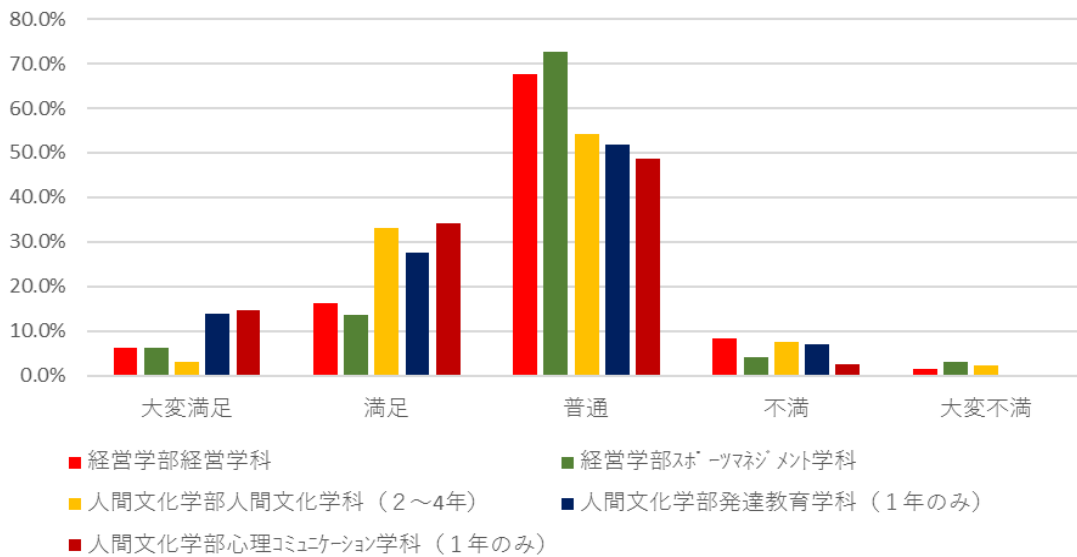

満足度調査（2018年7月実施 学生生活アンケート調査より）

大学での授業に満足していますか

学生生活にどの程度満足していますか

大学内での交友関係に満足していますか

サークル・場活動への現在の参加はどの程度ですか

当日の休講（突然）

土曜日や6時間目の補講

- 経営学部経営学科
- 経営学部スポーツマネジメント学科
- 人間文化学部人間文化学科 (2~4年)
- 人間文化学部発達教育学科 (1年のみ)
- 人間文化学部心理コミュニケーション学科 (1年のみ)