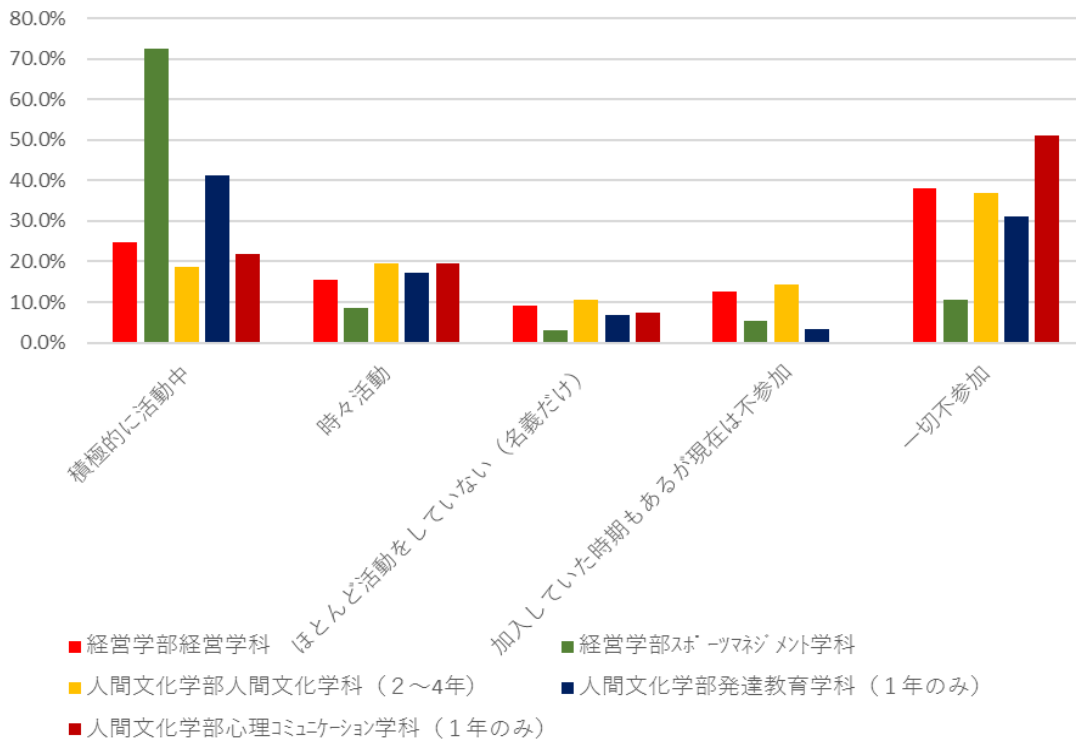

満足度調査（2018年7月実施 学生生活アンケート調査より）

大学での授業に満足していますか

学生生活にどの程度満足していますか

大学内での交友関係に満足していますか

サークル・場活動への現在の参加はどの程度ですか

当日の休講（突然）

土曜日や6時間目の補講

- 経営学部経営学科
- 経営学部スポーツマネジメント学科
- 人間文化学部人間文化学科 (2~4年)
- 人間文化学部発達教育学科 (1年のみ)
- 人間文化学部心理コミュニケーション学科 (1年のみ)