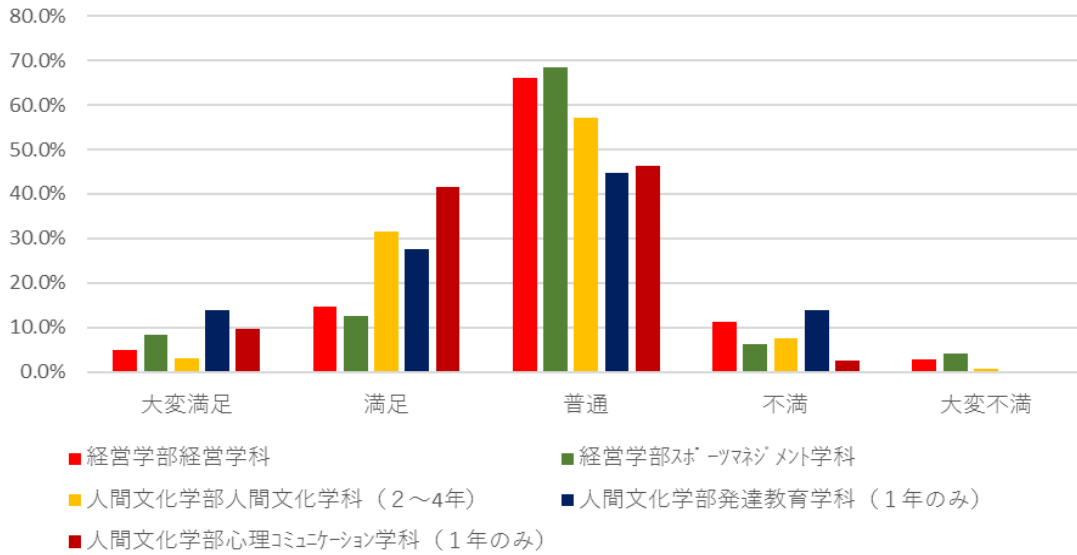

満足度調査（2018年7月実施 学生生活アンケート調査より）

大学での授業に満足していますか

学生生活にどの程度満足していますか

大学内での交友関係に満足していますか

サークル・場活動への現在の参加はどの程度ですか

当日の休講（突然）

土曜日や6時間目の補講

- 経営学部経営学科
- 経営学部スポーツマネジメント学科
- 人間文化学部人間文化学科 (2~4年)
- 人間文化学部発達教育学科 (1年のみ)
- 人間文化学部心理コミュニケーション学科 (1年のみ)