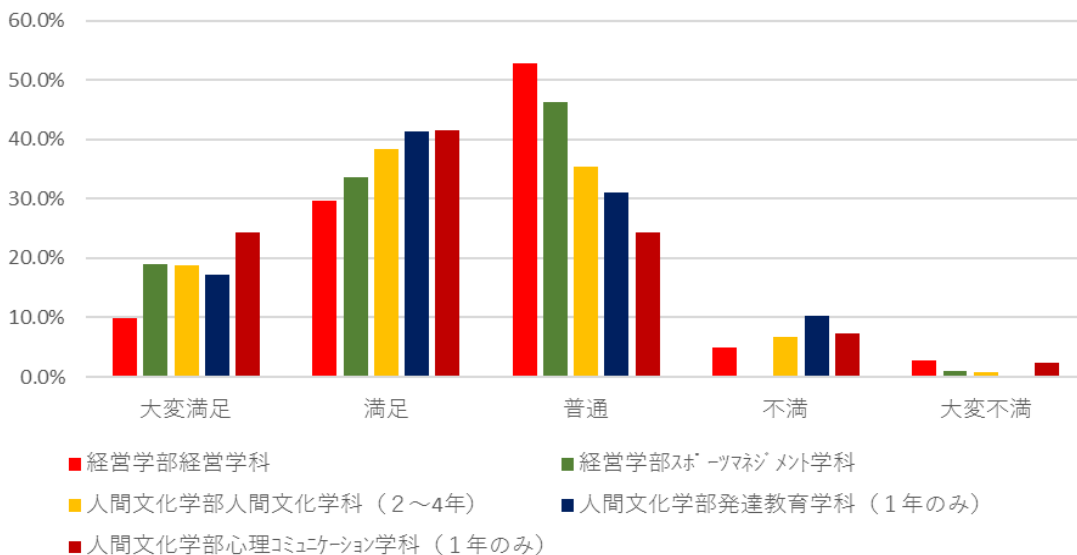

満足度調査（2018年7月実施 学生生活アンケート調査より）

大学での授業に満足していますか

学生生活にどの程度満足していますか

大学内での交友関係に満足していますか

サークル・場活動への現在の参加はどの程度ですか

当日の休講（突然）

土曜日や6時間目の補講

- 経営学部経営学科
- 経営学部スポーツマネジメント学科
- 人間文化学部人間文化学科 (2~4年)
- 人間文化学部発達教育学科 (1年のみ)
- 人間文化学部心理コミュニケーション学科 (1年のみ)