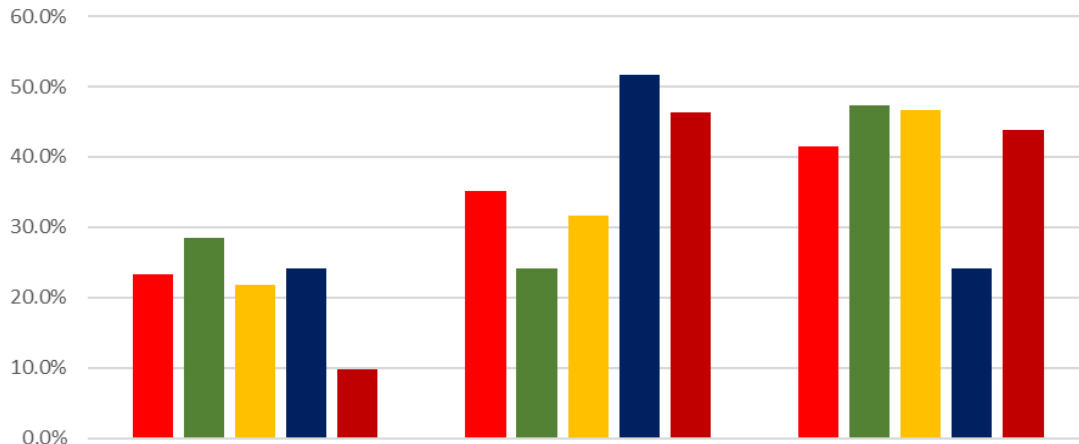

満足度調査（2018年7月実施 学生生活アンケート調査より）

大学での授業に満足していますか

学生生活にどの程度満足していますか

大学内での交友関係に満足していますか

サークル・場活動への現在の参加はどの程度ですか

当日の休講（突然）

土曜日や6時間目の補講

- 経営学部経営学科
- 経営学部スポーツマネジメント学科
- 人間文化学部人間文化学科 (2~4年)
- 人間文化学部発達教育学科 (1年のみ)
- 人間文化学部心理コミュニケーション学科 (1年のみ)