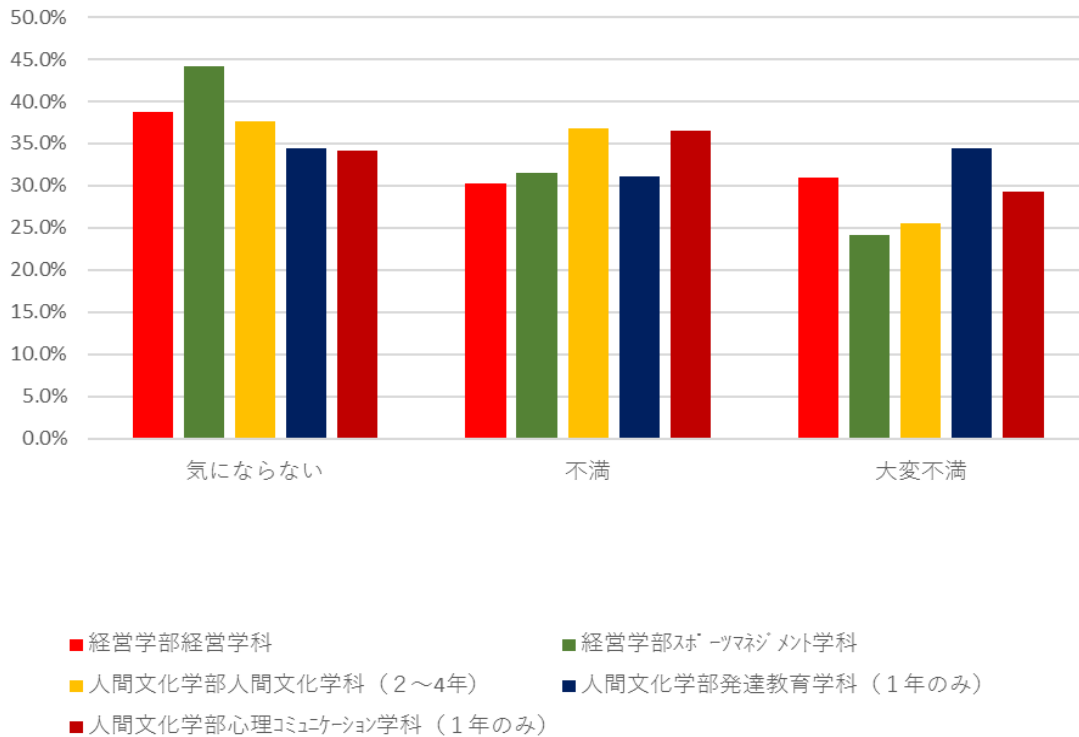

満足度調査（2018年7月実施 学生生活アンケート調査より）

大学での授業に満足していますか

学生生活にどの程度満足していますか

大学内での交友関係に満足していますか

サークル・場活動への現在の参加はどの程度ですか

当日の休講（突然）

土曜日や6時間目の補講

- 経営学部経営学科
- 経営学部スポーツマネジメント学科
- 人間文化学部人間文化学科 (2~4年)
- 人間文化学部発達教育学科 (1年のみ)
- 人間文化学部心理コミュニケーション学科 (1年のみ)