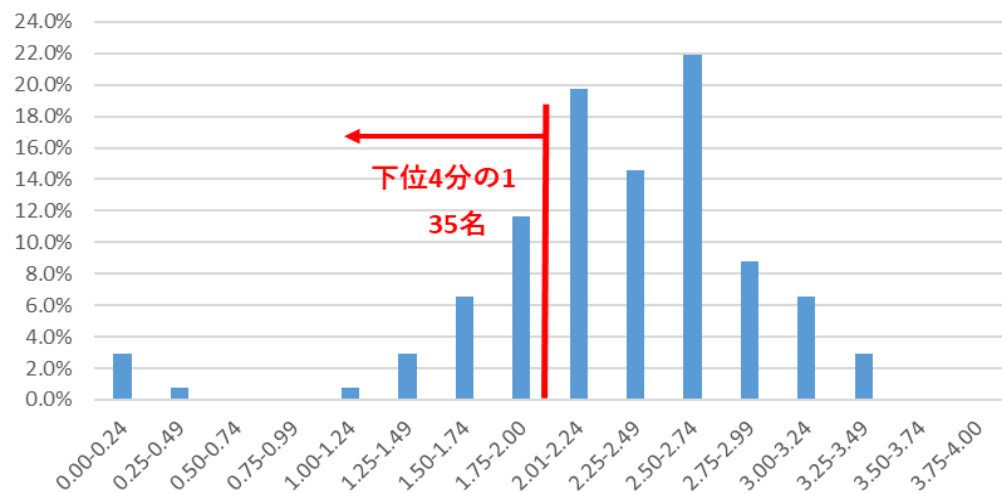

2019年度女子短期大学部成績GPA分布（2019年度入学者）

2019年度前期成績GPA分布（短大2019年度入学者 対象者137名）

2019年度後期成績GPA分布（短大2019年度入学者 対象者132名）

2019年度成績累積GPA分布（短大2019年度入学者 対象者132名）