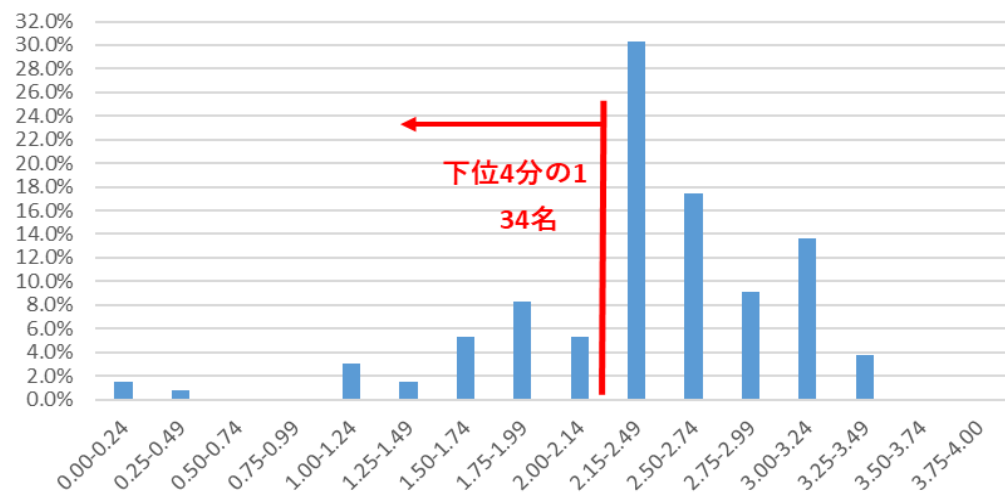

2019年度女子短期大学部成績GPA分布（2019年度入学者）

2019年度前期成績GPA分布（短大2019年度入学者 対象者137名）

2019年度後期成績GPA分布（短大2019年度入学者 対象者132名）

2019年度成績累積GPA分布（短大2019年度入学者 対象者132名）