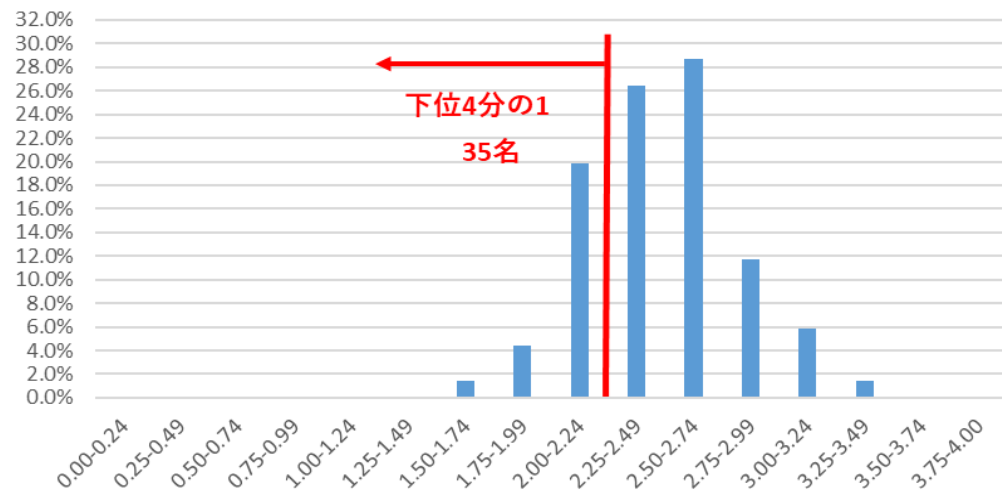

2019年度女子短期大学部成績GPA分布（2018年度入学者）

2019年度前期成績GPA分布（短大2018年度入学者 対象者137名）

2019年度後期成績GPA分布（短大2018年度入学者 対象者136名）

2019年度成績累積GPA分布（短大2018年度入学者 対象者136名）