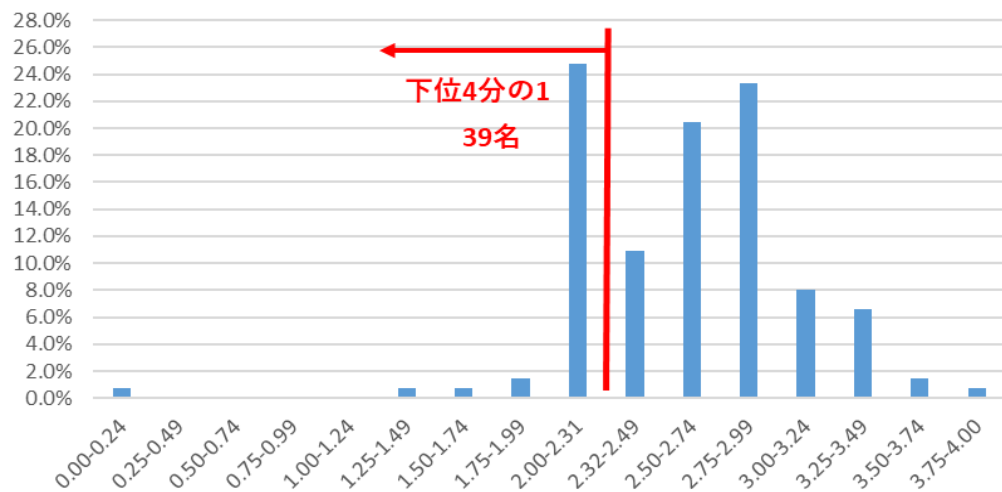

2019年度女子短期大学部成績GPA分布（2018年度入学者）

2019年度前期成績GPA分布（短大2018年度入学者 対象者137名）

2019年度後期成績GPA分布（短大2018年度入学者 対象者136名）

2019年度成績累積GPA分布（短大2018年度入学者 対象者136名）